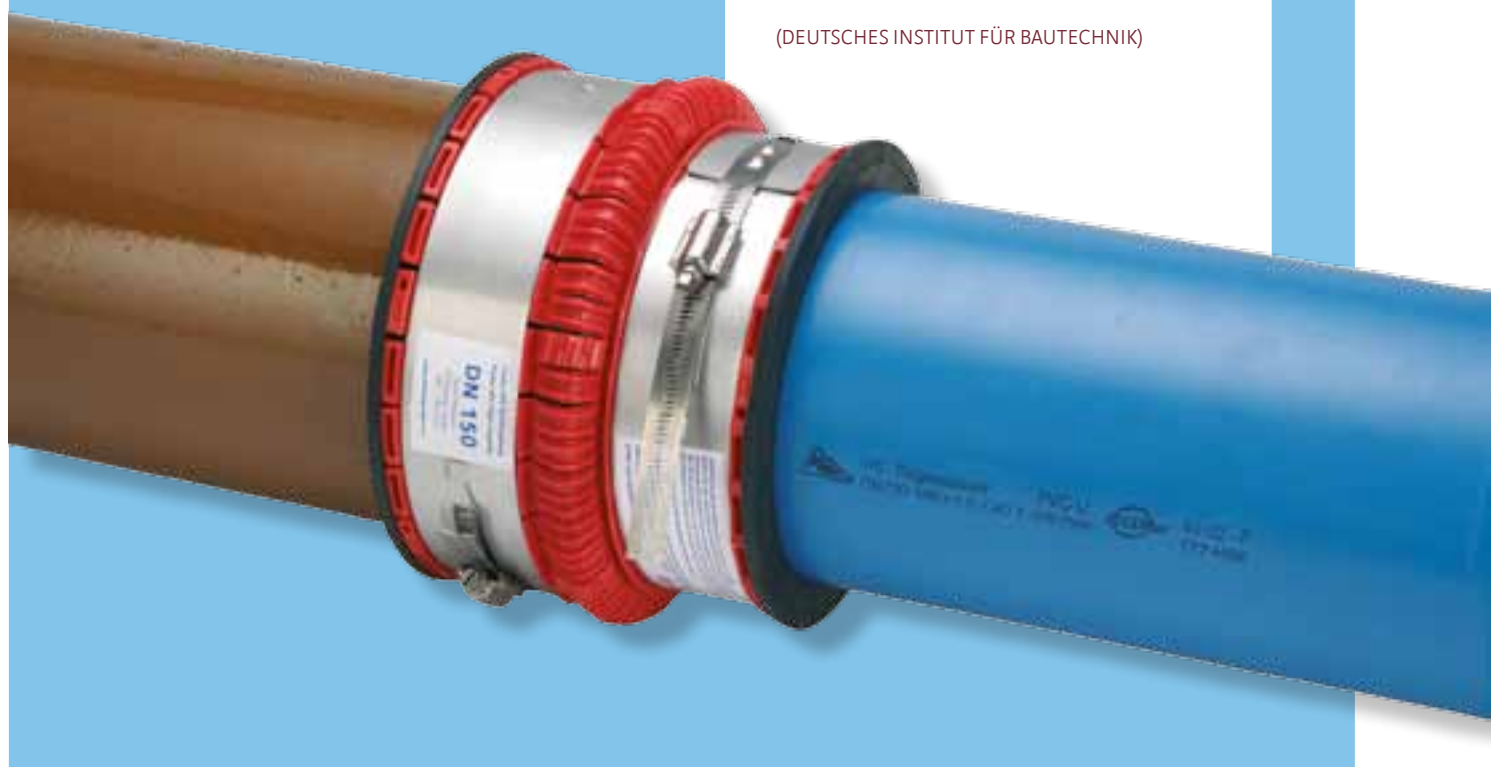

De Leidinggroothandel[®]

van Nederland

VPC[®] buiskoppeling

De perfecte
verbinding tussen
oud en nieuw

Nieuw! NU MET
DIBT-GOEDKEURING Z-42.5-450
VOOR NEN – WIJDTES VAN
DN-100 TOT DN-200G!

(DEUTSCHES INSTITUT FÜR BAUTECHNIK)

VPC® buiskoppeling

Oude en nieuwe generatie buismaterialen, perfect verbonden

Lage voorraadkosten aangezien slechts een paar soorten nodig zijn voor alle toepassingen.

Gelijkmatige en afzonderlijke reductie aan elke zijde van de buiskoppeling.

Aan beide zijden voorzien van een beddingprofiel welke zorgt voor een zekere spanbandgeleiding.

Het gebruik van maar 2 spanbanden uit RVS zorgt voor een zekere, snelle en een gelijkmatige montage.

Aan beide zijden traploze instelling met constante zekerheid volgens DIN 4060.

Dicht tot 2,5 bar (getest op DN-150).

Hoekverdraaiing tot 3° mogelijk.

Grote cilindrische oppervlakte met een zekere oppervlaktedichting.

Meervoudig dubbeldicht profiel aan elke kant.

Door de constructie van de spanbanden en het grote fixeeroppervlakte van de aanhechting (60 mm breed) worden de krachten bij doorlaataanpassing gelijkmatig verdeeld over de omvang van de buis.